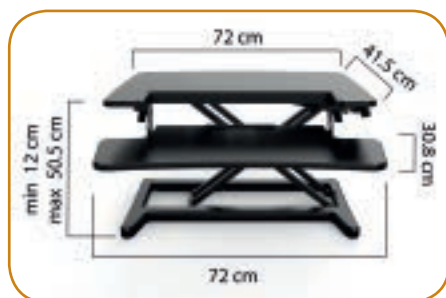

UNILUX

Regulowane biurko ERGODESK 2

- Regulowane biurko o nowoczesnym designie
- Możliwość regulacji wysokości blatu od 12 do 50,5 cm
- Możliwość dostosowania wysokości do użytkowania w pozycji siedzącej i stojącej
- 2 blaty umieszczone na różnych wysokościach - górny np. na monitor, a dolny na klawiaturę
- Wykonane ze stali z powłoką epoksydową oraz z malowanego drewna
- Waga: 14,5 kg
- Gwarancja 2 lata
- Jednostka sprzedaży: 1 szt.

1 szt.

INDEKS   KOLOR   KOD KRESKOWY

400124576

● czarny

3 595560 029761