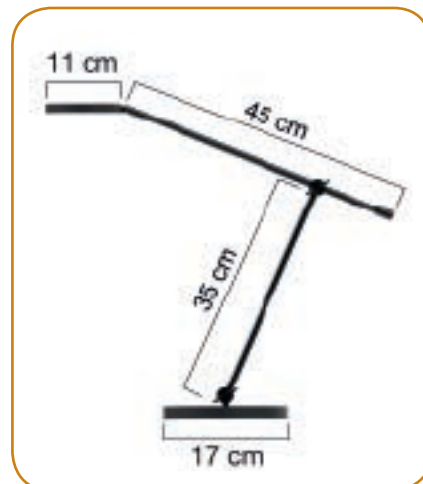

UNILUX

Lampka biurkowa SUNLIGHT

- Inteligentna lampka biurkowa
- Regulacja barwy oraz intensywności światła za pomocą specjalnej aplikacji na smartfona
- Możliwość włączenia automatycznego trybu sterowania, zaprogramowanego według cyklu okołodobowego
- Automagiczne wygaszanie podczas nieobecności użytkownika
- Smukła, minimalistyczna sylwetka
- Podwójne elastyczne ramię
- W podstawie port USB do ładowania smartfona
- Włącznik umieszczony na kablu
- Wykonana ze stali
- Moc strumienia świetlnego: 500 lumenów
- Barwa światła: 2700-5000 K
- Średnia żywotność LED: 50 000 godzin
- Jednostka sprzedaży: 1 szt.

1 szt.

INDEKS	KOLOR	KOD KRESKOWY
400110128	● czarny	3 595560 028030