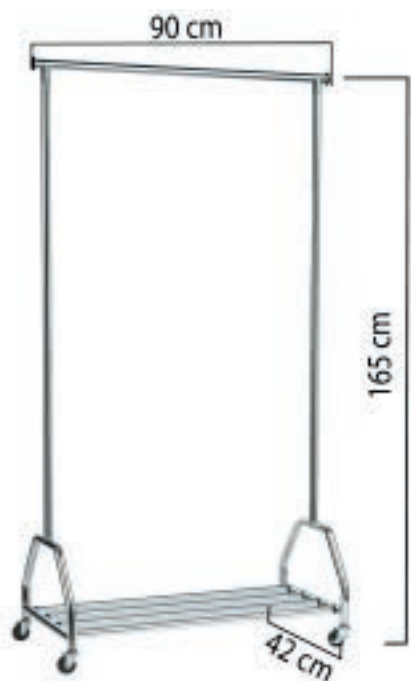

UNILUX

Wieszak na kółkach GROOM

- Wieszak na okrycia wierzchnie wykonany z chromowanej stali
- 4 obrotowe kółka zapewniają mobilność i łatwość przestawiania wieszaka
- Idealny do użytku w biurze i w domu
- Na dole półka na torby i buty
- Mieści do 40 wieszaków na ubrania
- Wymiary: 162 x 90 x 42 cm
- Maks. obciążenie: 70 kg

INDEKS	KOLOR	KOD KRESKOWY
400050647	chromowany	3 595560 009190

UNILUX

Wieszak BORA BAMBOO

- Praktyczny wieszak na płaszcze i parasole
- 6 haczyków do zawieszenia płaszczy i kurtek - możliwość zawieszenia ubrań bez wszytych pętelek
- Stojak na parasole z tacką ociekową - mieści do 6 parasoli
- Wykonany ze stali z powłoką epoksydową oraz bambusowymi elementami
- Podstawa o wadze 5,4 kg zapewnia doskonałą stabilność
- Wysokość: 178 cm
- Średnica podstawy: 34 cm

INDEKS	KOLOR	KOD KRESKOWY
400140808	czarny	3 595560 030460

UNILUX

Wieszak MAGNETYCZNY FIL

- Nowoczesny, opływowy, minimalistyczny design
- Wykonany ze stali z powłoką epoksydową
- Możliwość zamocowania na dowolnej metalowej powierzchni
- Nie wymaga wiercenia dziur do zamocowania
- Zaokrąglona końcówka z antypoślizgowego tworzywa nie odkształca odzieży i zabezpiecza ją przed spadaniem
- Wymiary: 6,8 x 14,8 x 7,6 cm
- Waga: 0,26 kg
- Maks. obciążenie: 12 kg

INDEKS	KOLOR	KOD KRESKOWY
100340762	czarny	3 595560 004430

UNILUX

Wieszak ACCESS

- Wieszak na ubrania o prostym, nowoczesnym designie
- Wykonany ze stali pokrytej powłoką epoksydową oraz drewnianych elementów
- 6 haczyków z zabezpieczeniem przed spadaniem ubrań
- Wyposażony w uchwyt na parasole z tacką ociekową - do 6 parasoli
- Podstawa o wadze 5,4 kg zapewnia doskonałą stabilność
- Wysokość: 175 cm
- Średnica podstawy: 34 cm
- Nadaje się do recyklingu
- Montaż w 4 minuty