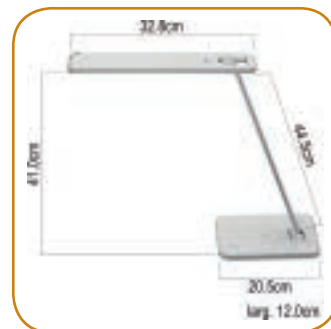

UNILUX

Lampka biurkowa JAZZ

- Funkcjonalna lampka nowej generacji
- Możliwość regulacji intensywności światła
- Indukcyjna ładowarka do smartfona
- W podstawie port USB
- Wysokość: 41 cm
- Światło LED o niskim zużyciu
- Dotykowy włącznik
- Moc strumienia świetlnego: 1000 lumenów
- Barwa światła: 3000 / 4000 / 5000 K
- Średnia żywotność LED: 50 000 godzin
- Jednostka sprzedaży: 1 szt.

INDEKS	KOLOR	KOD KRESKOWY
400093836	● biało-srebrny	3 595560 016327

1 szt.