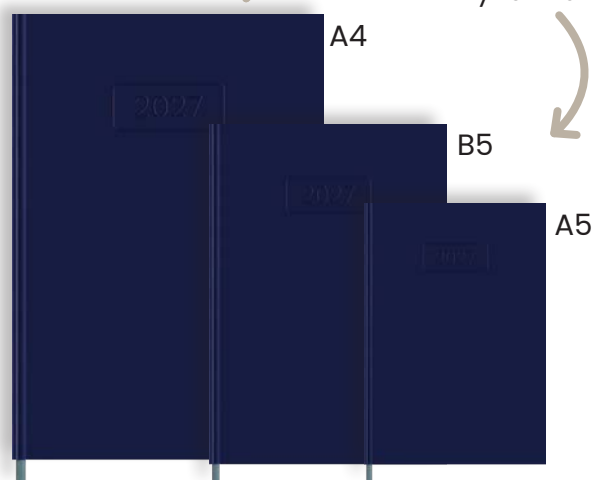

# SZEFA

W formacie A4 soboty i niedziele  
na osobnych stronach

Twarda okładka z okleiną

Elegancka tasiemka do oznaczania stron

Trzy formaty

Wewnątrz zestawienie świąt i imienin oraz  
skrócony kalendarz na kolejne lata