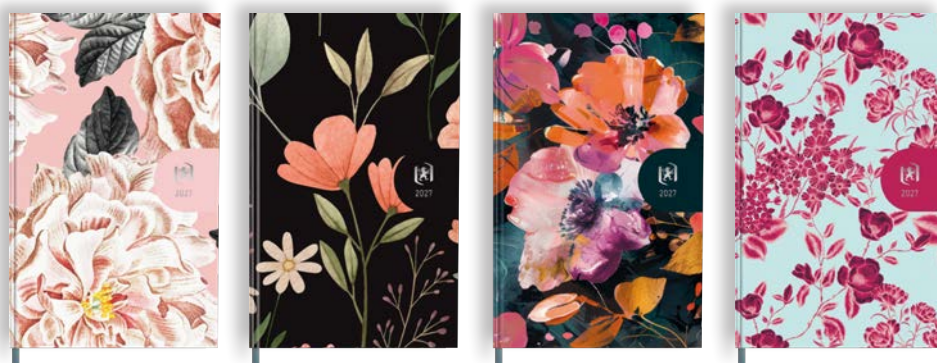

Elegancka tasiemka do oznaczania stron

Śnieżnobiały i idealnie gładki papier Optik Paper+