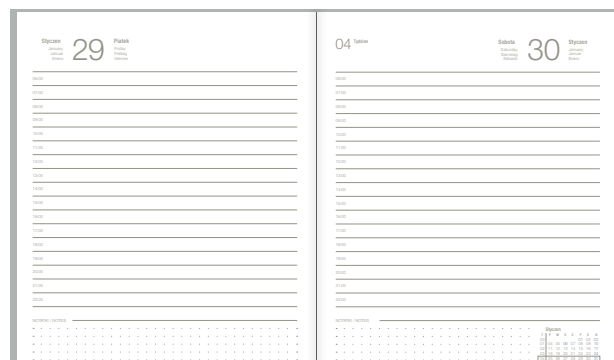

# FORM

Twarda okładka pokryta aksamitną folią soft touch

Elegancka tasiemka do oznaczania stron

A6

Tygodniowy układ: cały tydzień na jednej rozkładówce

Śnieżnobiały i idealnie gładki papier Optik Paper+

4 wzory okładek