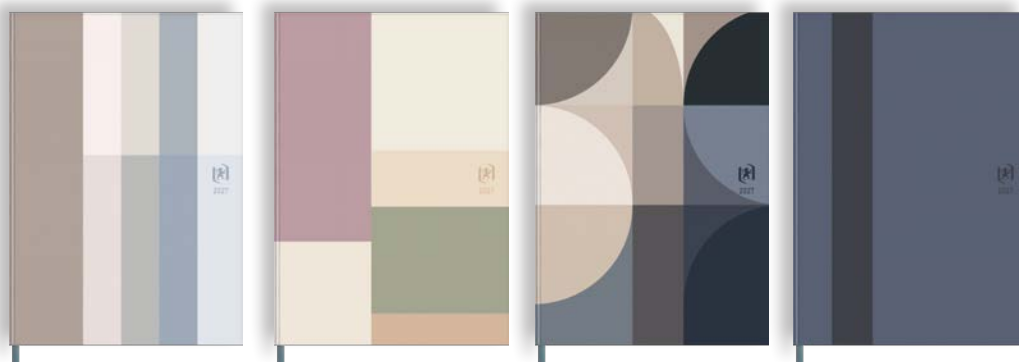

# FORM

Twarda okładka pokryta aksamitną folią soft touch

Elegancka tasiemka do oznaczania stron

A6

Tygodniowy układ: cały tydzień na jednej rozkładówce

Śnieżnobiały i idealnie gładki papier Optik Paper+

4 wzory okładek