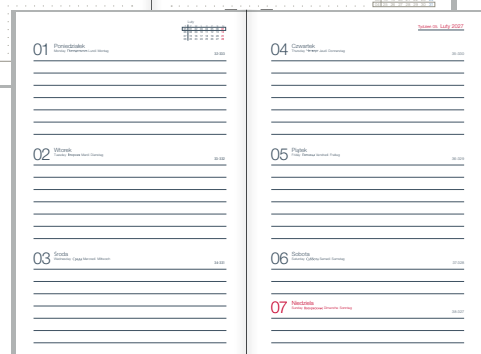

# FORM

Twarda okładka pokryta aksamitną folią soft touch

Elegancka tasiemka do oznaczania stron

A6

Tygodniowy układ: cały tydzień na jednej rozkładówce

Śnieżnobiały i idealnie gładki papier Optik Paper+

4 wzory okładek