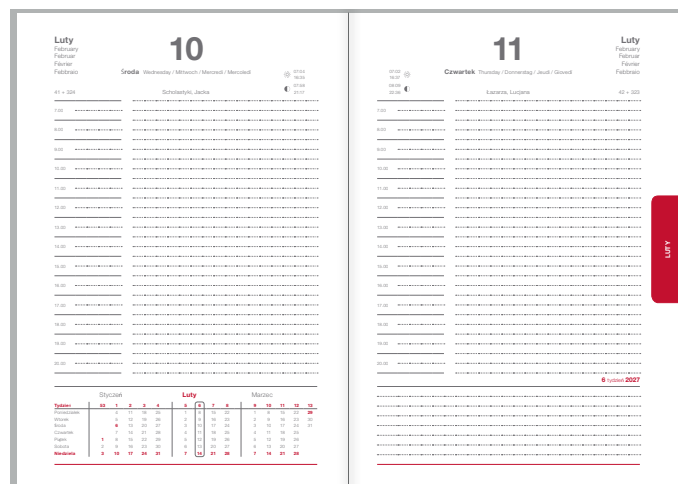

# SZEFA

W formacie A4 soboty i niedziele  
na osobnych stronach

Twarda okładka z okleiną

Elegancka tasiemka do oznaczania stron

Trzy formaty

Wewnątrz zestawienie świąt i imienin oraz  
skrócony kalendarz na kolejne lata